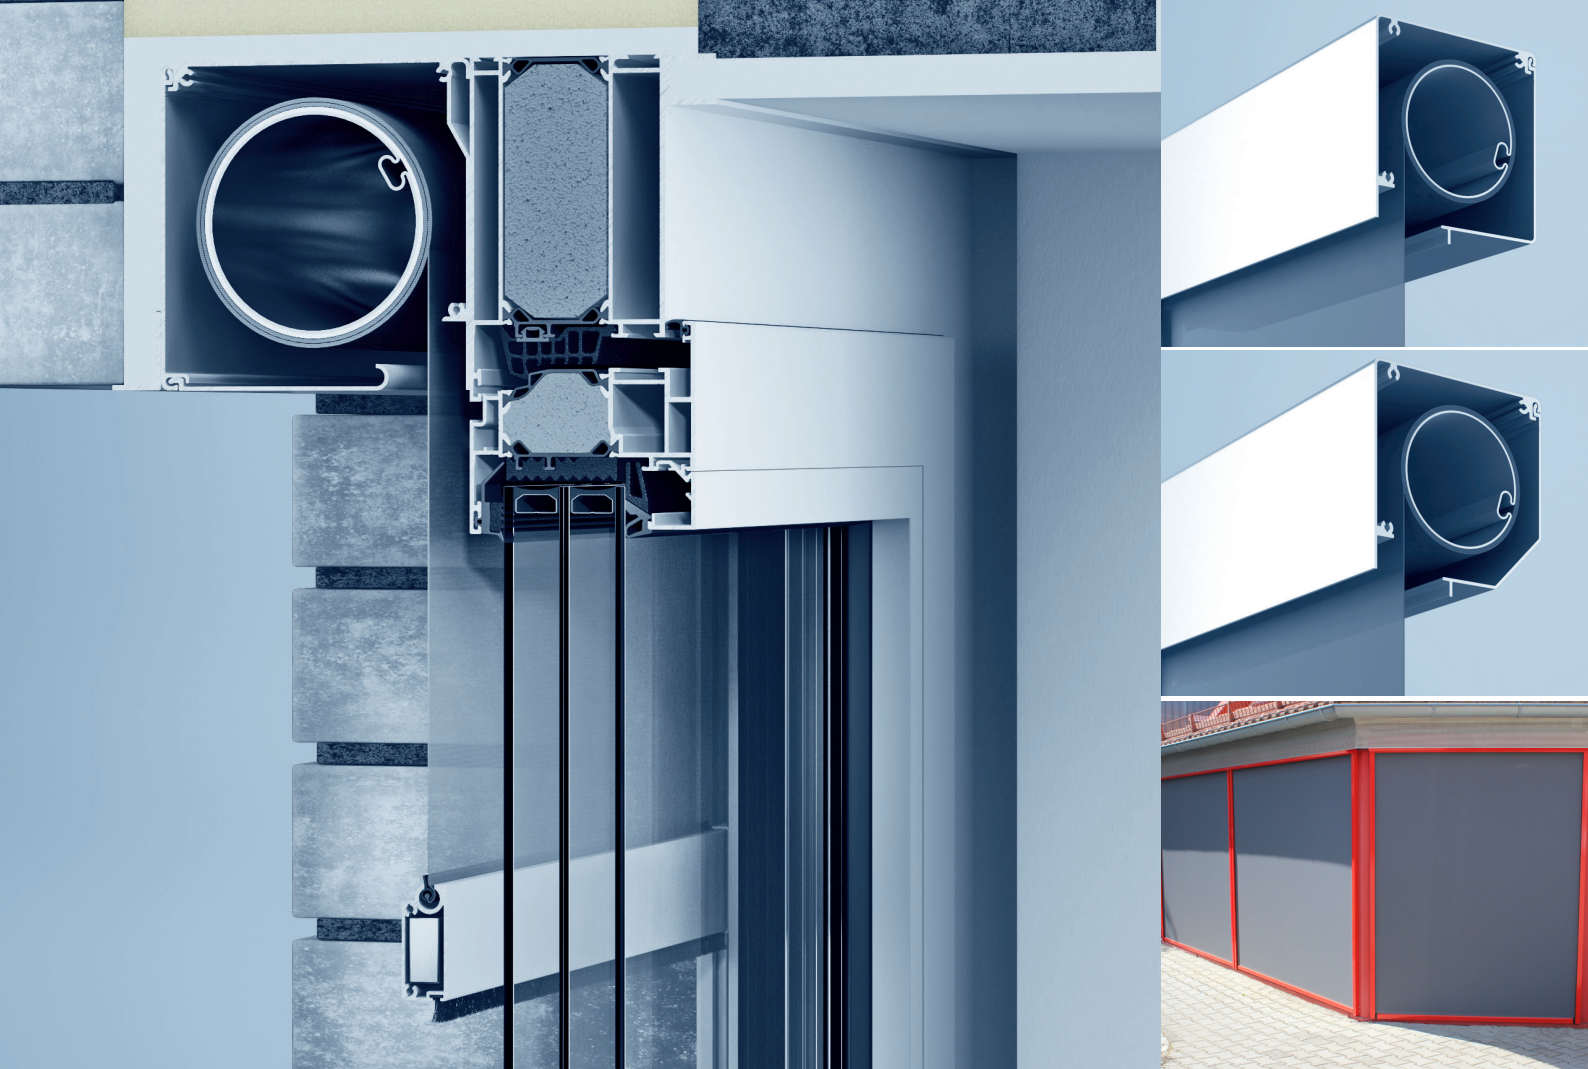

TEXTILSCREENS

HEYDEBRECK®

Maßstab für Qualität im Rollladenbau!

Schützt nicht nur vor Sonne, sondern macht auch bei Wind eine gute Figur.

Energieeffiziente Beschattung mit UV-Schutz

Hey-Zip ist ein innovatives Textilscreen-System, das unter anderem vor dem Fenster oder auch freistehend z. B. für Pergolas verwendet werden kann. Je nach Gewebeart kann ein lichtdurchlässiger oder auch blickdichter Sonnenschutz geliefert werden.

Vielseitig einsetzbar mit hoher Windstabilität

Hey-Zip kommt im privaten sowie im gewerblichen Bereich zum Einsatz und ist u. a. für Schulen, Wohn- und Bürogebäuden geeignet. Auch in Cafés oder z. B. auf Terrassen findet der Hey-Zip vielfach Anwendung.

Der Textilscreen wird auf beiden Seiten sicher geführt, sodass auch hohe Windgeschwindigkeiten problemlos ausgehalten werden. Dadurch zeichnet sich Hey-Zip nicht nur durch eine lange Lebensdauer, sondern auch durch vielseitige Einsatzmöglichkeiten am Gebäude aus.

Kleiner Kasten. Große Wirkung.

Große Beschattungsflächen trotz geringer Blendkastengrößen

Die Hey-Zip Textilscreens sind platzsparend und halten durch ihre kleinen Kästen die maximale Fensterfläche frei. Durch ihren geringen Wickeldurchmesser benötigen Hey-Zip deutlich weniger Platz als herkömmliche Systeme und beschatten Fenster mit bis zu 5 Meter Breite oder einer Fläche von bis zu 18m².