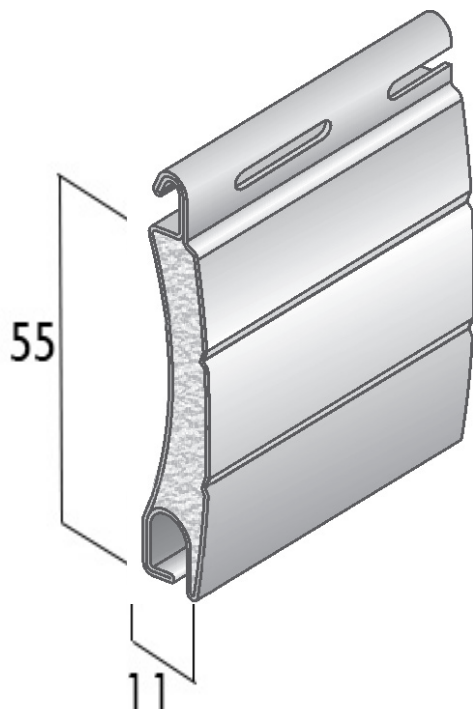

AB SOFORT: UNSER NEUES 11er ALUMINIUMPROFIL "LIMA"

Maße: 11 x 55 mm

Sichtschutz • Sonnenschutz • Lärmschutz • Energie-Einsparung

- Standardfarben
- grau
 - weiß
 - naturell
 - PVC-beige
- Sonderfarbe
- anthrazit

Passend dazu:
Stranggepresste 9x55 Endleiste

Maximal langlebig aus doppelwandigem Aluminium

Absolute Zuverlässigkeit, perfekte Funktion, hohe Materialstärken und kürzeste Lieferzeit. Lima ist mit seinen 11 x 55 mm variabel einsetzbar und durch das rollgeformte, hochwertige Aluminium maximal langlebig und widerstandsfähig.

Ballendurchmesser-Tabelle

Profil: Lima	Höhe	Durchmesser in cm	Höhe	Durchmesser in cm
Welle:	100	14,0	320	20,5
70er	120	14,4	340	21,1
	140	15,2	360	21,7
	160	15,6	380	22,0
	180	16,0	400	23,0
	200	17,1	420	23,1
	220	17,8	440	23,7
	240	18,4	460	23,9
	260	19,1	480	24,3
	280	19,3	500	24,6
	300	20,0	520	25,0

Profiltechnik:

Lima

Profilmaß in mm:	11 x 55
Stäbe p/m Höhe:	19
Bandstärke in mm:	0,36
Max. Größe bis BxH:	300 x 300
kg/qm:	3,50