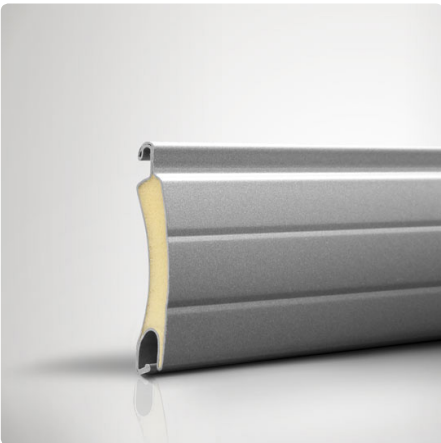

Oscar

Rollladenpanzer aus doppelwandigen, rollgeformten und gehärteten Aluminiumprofilen (14 x 53 mm) in Sonderstärke, mit extrem harter Integral-Schaumfüllung. Jeder 2.Stab ist mit doppelt verschraubten, kohlefaserverstärkten Gleitern arretiert. Endleiste stranggepresst mit unterem Gummikeder. Ausstattung mit beschichteten Stahlfeder-Aufhängern. Standard-Arretierung: „N“. Alternativ Sicherheits-Arretierung: „S“.

Mini-Oscar

Rollladenpanzer aus doppelwandigen, rollgeformten und gehärteten Aluminiumprofilen (9,5 x 37 mm) in Sonderstärke, mit extrem harter Integral-Schaumfüllung. Jeder 2.Stab ist mit doppelt verschraubten, kohlefaserverstärkten Gleitern arretiert. Endleiste stranggepresst mit unterem Gummikeder. Ausstattung mit beschichteten Stahlfeder-Aufhängern. Standard-Arretierung: „N“. Alternativ Sicherheits-Arretierung: „S“.